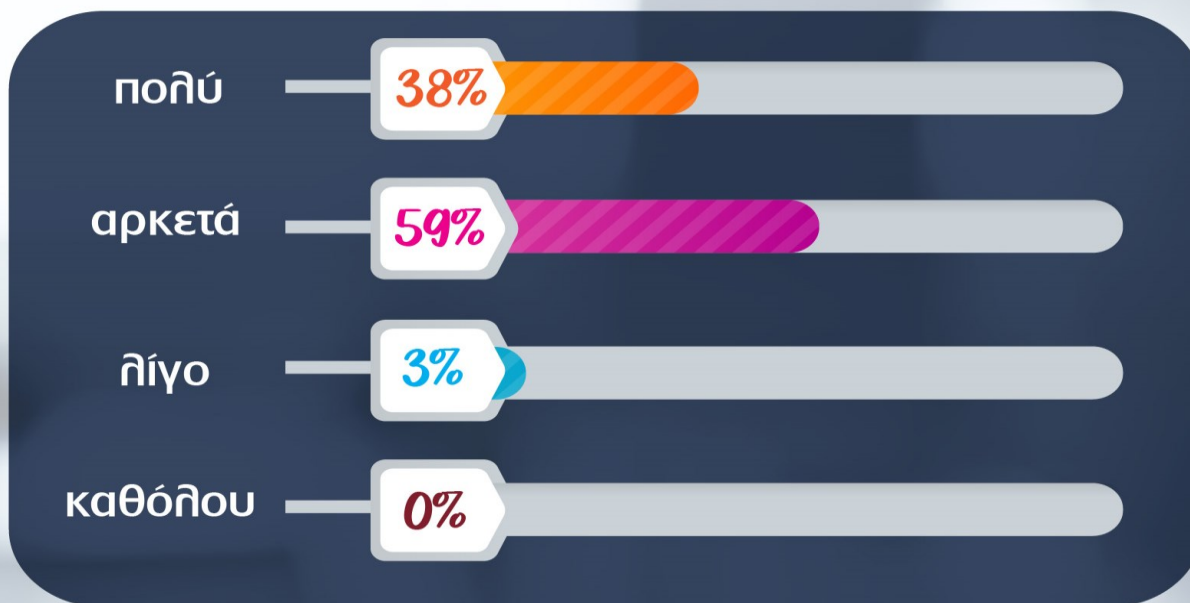

Αξιολόγηση αποτελεσματικότητας-ικανοποίηση από τις υπηρεσίες του ΓΔ

Πόσο σε βοήθησε στην πληροφόρηση για τις σπουδές και τη σταδιοδρομία σου;