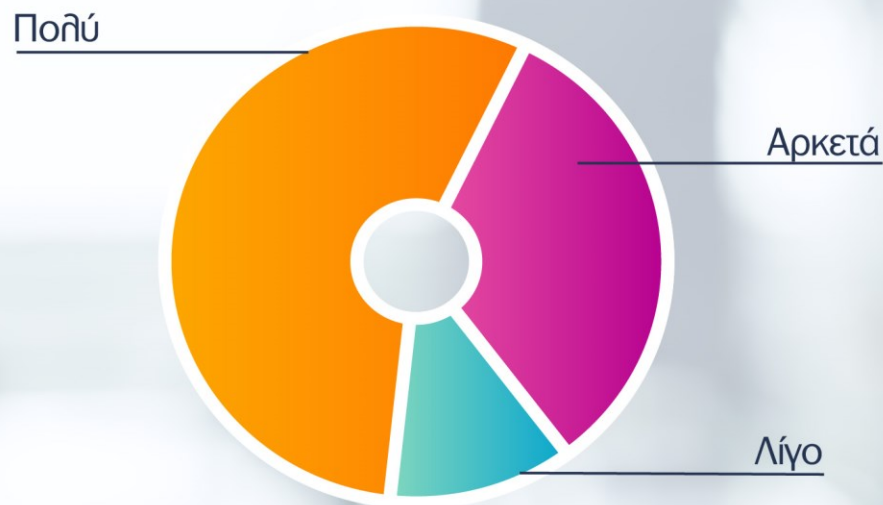

Αξιολόγηση αποτελεσματικότητας-ικανοποίηση από τις υπηρεσίες του ΓΔ

Πόσο σε βοήθησε στη διαμόρφωση σχεδίου σπουδών και σταδιοδρομίας